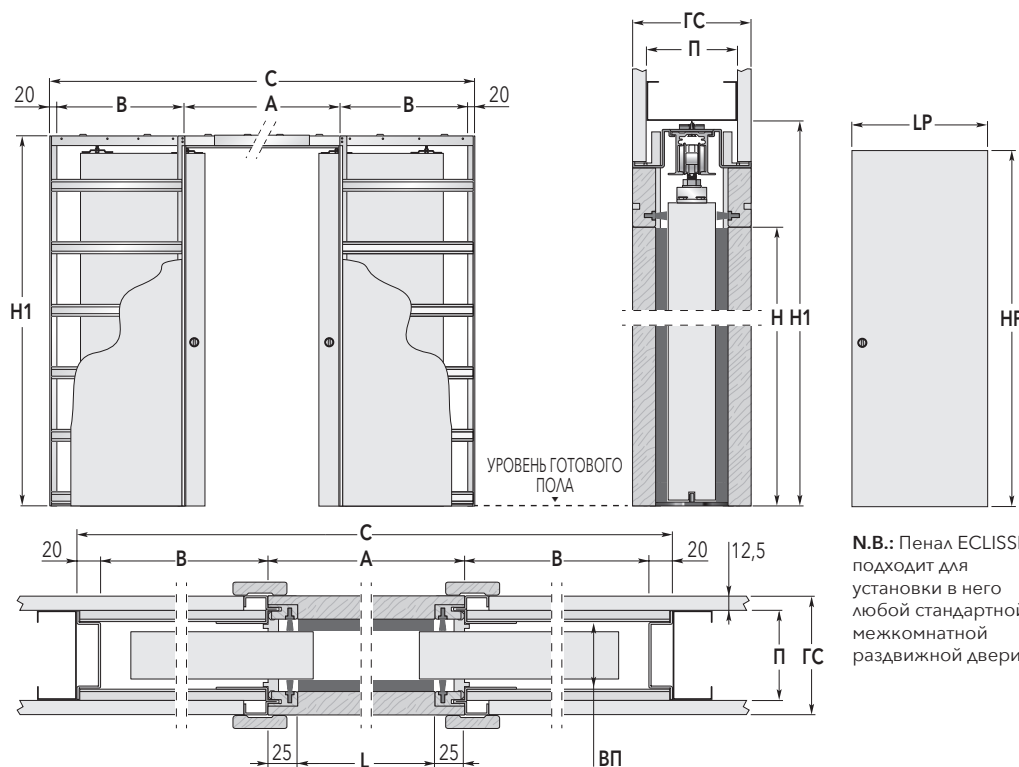

# ECLISSE UNICO DOUBLE

ECLISSE UNICO DOUBLE - Пенал для установки двухстворчатой межкомнатной раздвижной двери с полотнами, раздвигающимися в противоположные стороны. Позволяет с легкостью объединять или разделять смежные помещения, создавать планировки с переменным зонированием. Благодаря полотнам высотой до 2600 мм возможна планировка с дверями «в потолок», усиливающая эффект объединения пространств

ПЕНАЛ СТАНДАРТНЫХ РАЗМЕРОВ				РАЗМЕР ДВЕРНОГО ПОЛОТНА	
РАЗМЕР ПРОЕМА L x H	РАЗМЕР КОНСТРУКЦИИ C x H1			LP	HP
1200 x 2000/2100	2520 x 2090/2190	1250	615	615÷635	2010/2110
1400 x 2000/2100	2920 x 2090/2190	1450	715	715÷735	2010/2110
1600 x 2000/2100	3320 x 2090/2190	1650	815	815÷835	2010/2110
1800 x 2000/2100	3720 x 2090/2190	1850	915	915÷935	2010/2110
2000 x 2000/2100	4120 x 2090/2190	2050	1015	1015÷1035	2010/2110

ДОСТУПНЫЕ ТОЛЩИНЫ		
ГОТОВАЯ СТЕНА ГС	ПРОФИЛЬ П	ВНУТРЕННИЙ ПРОЕМ ВП
100	75	54
125	100	79

Размеры в мм.

## ВНИМАНИЕ!

- ▶ Рекомендуемая толщина дверного полотна - 40 мм (включая штапики для стекла).
- ▶ Стандартная грузоподъемность 100 кг, по заказу - 150 кг.
- ▶ Возможно изготовление под нужный размер.
- ▶ Возможное использование дверных полотен размером LP = 600:615; 700:715; 800:815; 900:915; 1000:1015 при монтаже доборных планок (Арт.: 4501090)